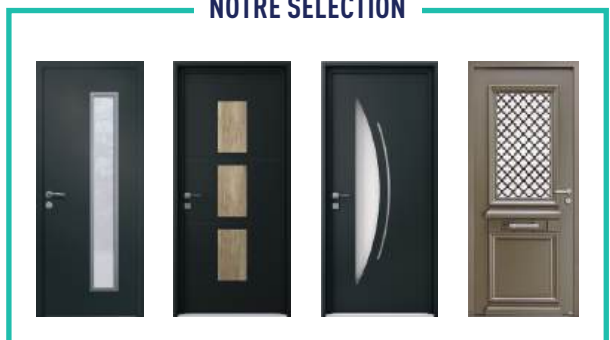

NOTRE SÉLECTION

*hors gamme 60 mm

** ou imitation bois (selon fournisseur)