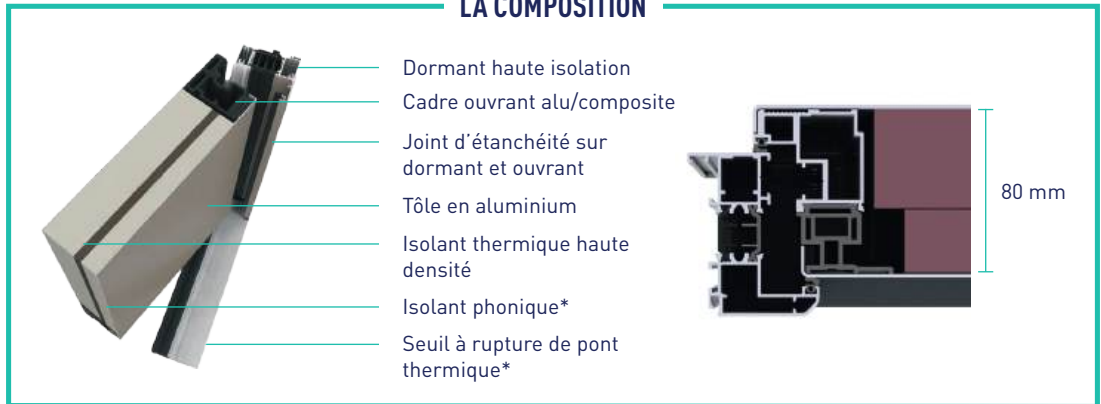

LES PORTES ALU

L'alliance du confort et de l'esthétisme.

Style épuré ou esthétique traditionnelle, les portes d'entrée aluminium apportent à votre maison lumière et caractère, en plus d'assurer au quotidien une isolation optimale de votre entrée.

LA COMPOSITION